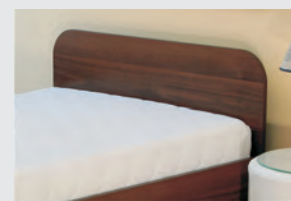

ŁÓŻKO NEO 2

ŁÓŻKO SKRZYNIOWE Z PODNOŚNIKIEM PNEUMATYCZNYM LUB PODNOŚNIKIEM BOCZNYM.

POZWALA BEZ WYSIŁKU UNIEŚĆ MATERAC WRAZ Z POŚCIELĄ I WYKORZYSTAĆ DUŻY POJEMNIK NA POŚCIEL.

ŁÓŻKO MOŻE RÓWNIEŻ WYSTĘPOWAĆ BEZ PODNOŚNIKÓW I MOŻLIWOŚCI CHOWANIA POŚCIELI.

MOŻLIWE WYMIARY:

- 205x85x85cm
- 205x95x85cm

CENA NETTO ŁÓŻKA Z MATERACEM I PODNOŚNIKIEM PNEUMATYCZNYM OD 850zł/szt.

CENA NETTO ŁÓŻKA Z MATERACEM I PODNOŚNIKIEM BOCZNYM OD 520zł/szt.

CENA NETTO ŁÓŻKA Z MATERACEM BEZ PODNOŚNIKÓW OD 494zł/szt.

*MATERAC BONNELLOWY DWUSTRONNY