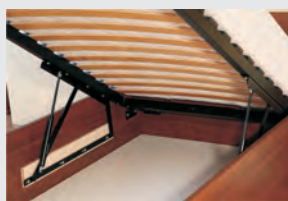

ŁÓŻKO NEO 2

ŁÓŻKO SKRZYNIOWE Z PODNOŚNIKIEM PNEUMATYCZNYM LUB PODNOŚNIKIEM BOCZNYM.

POZWALA BEZ WYSIŁKU UNIEŚĆ MATERAC WRAZ Z POŚCIELĄ I WYKORZYSTAĆ DUŻY POJEMNIK NA POŚCIEL.

ŁÓŻKO MOŻE RÓWNIEŻ WYSTĘPOWAĆ BEZ PODNOŚNIKÓW I MOŻLIWOŚCI CHOWANIA POŚCIELI.

MOŻLIWE WYMIARY:

- 205x85x85cm
- 205x95x85cm

CENA NETTO ŁÓŻKA Z MATERACEM I PODNOŚNIKIEM PNEUMATYCZNYM OD 850zł/szt.

CENA NETTO ŁÓŻKA Z MATERACEM I PODNOŚNIKIEM BOCZNYM OD 520zł/szt.

CENA NETTO ŁÓŻKA Z MATERACEM BEZ PODNOŚNIKÓW OD 494zł/szt.

*MATERAC BONNELLOWY DWUSTRONNY