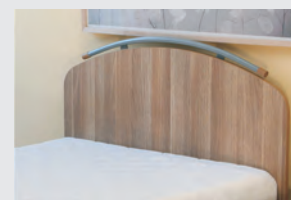

ŁÓŻKO NEO 1

ŁÓŻKO NA STELAŻU METALOWYM Z MATERACEM WYMIENNYM DWUSTRONNYM.

CHARAKTERYZUJE SIĘ WYSOKĄ SZTYWNOŚCIĄ POPRZECZ ZASTOSOWANIE WZMOCNIONEJ RAMY WSPARTEJ NA 6 NOGACH. NOGI TYLNE ZAOPATRZONE SĄ W KÓŁKA POZWALAJĄCE NA ŁATWE PRZESUWANIE PRZY SPRZĄTANIU. OBUKOWANE SKRZYNIĄ Z PŁYTY LAMINOWANEJ Z ZAGŁÓWKIEM. BRZEGI ZAOKLEJOWANE ABS GR. 2 MM

MOŻLIWE WYMIARY Z MATERACEM I ZAGŁÓWKIEM:

- 205x85x85cm
- 205x95x85cm
- 205x105x85cm
- 205x145x85cm
- 205x165x85cm
- WYMIARY INDYWIDUALNE NA ZAMÓWIENIE KLIENTA

CENA NETTO ŁÓŻKA Z MATERACEM OD 600zł/szt.

*MATERAC BONNELLOWY DWUSTRONNY