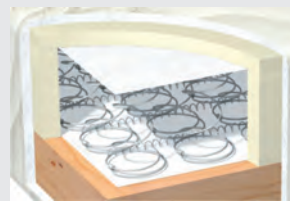

MATERAC **BOX**

TRWAŁY I TWARDY MATERAC BONNELLOWY NA RAMIE DREWNIANEJ.

SPRĘŻYNA BONNELL, 114 SPRĘŻYN/M², ŚREDNICA DRUTU 2,3MM, PIANKA T25 (GĘSTOŚĆ 25KG/M³) O WYSOKOŚCI 2,5CM.

POKROWIEC SLIVER, GOLD LUN TKANINA TAPICERSKA. NOGI DREWNIANE, WKRĘCANE W SOLIDNE MOCOWANIE. TYLNE NOGI POSIADAJĄ KÓŁKA UŁATWIAJĄCE PRZESUWANIE PRZY SPRZĄTANIU.

WYMIARY:

- 80x200x50cm
- 90x200x50cm
- 90x210x50cm
- 100x200x50cm
- 100x210x50cm
- 140x200x50cm
- 160x200x50cm

CENA NETTO OD 421zł/szt.